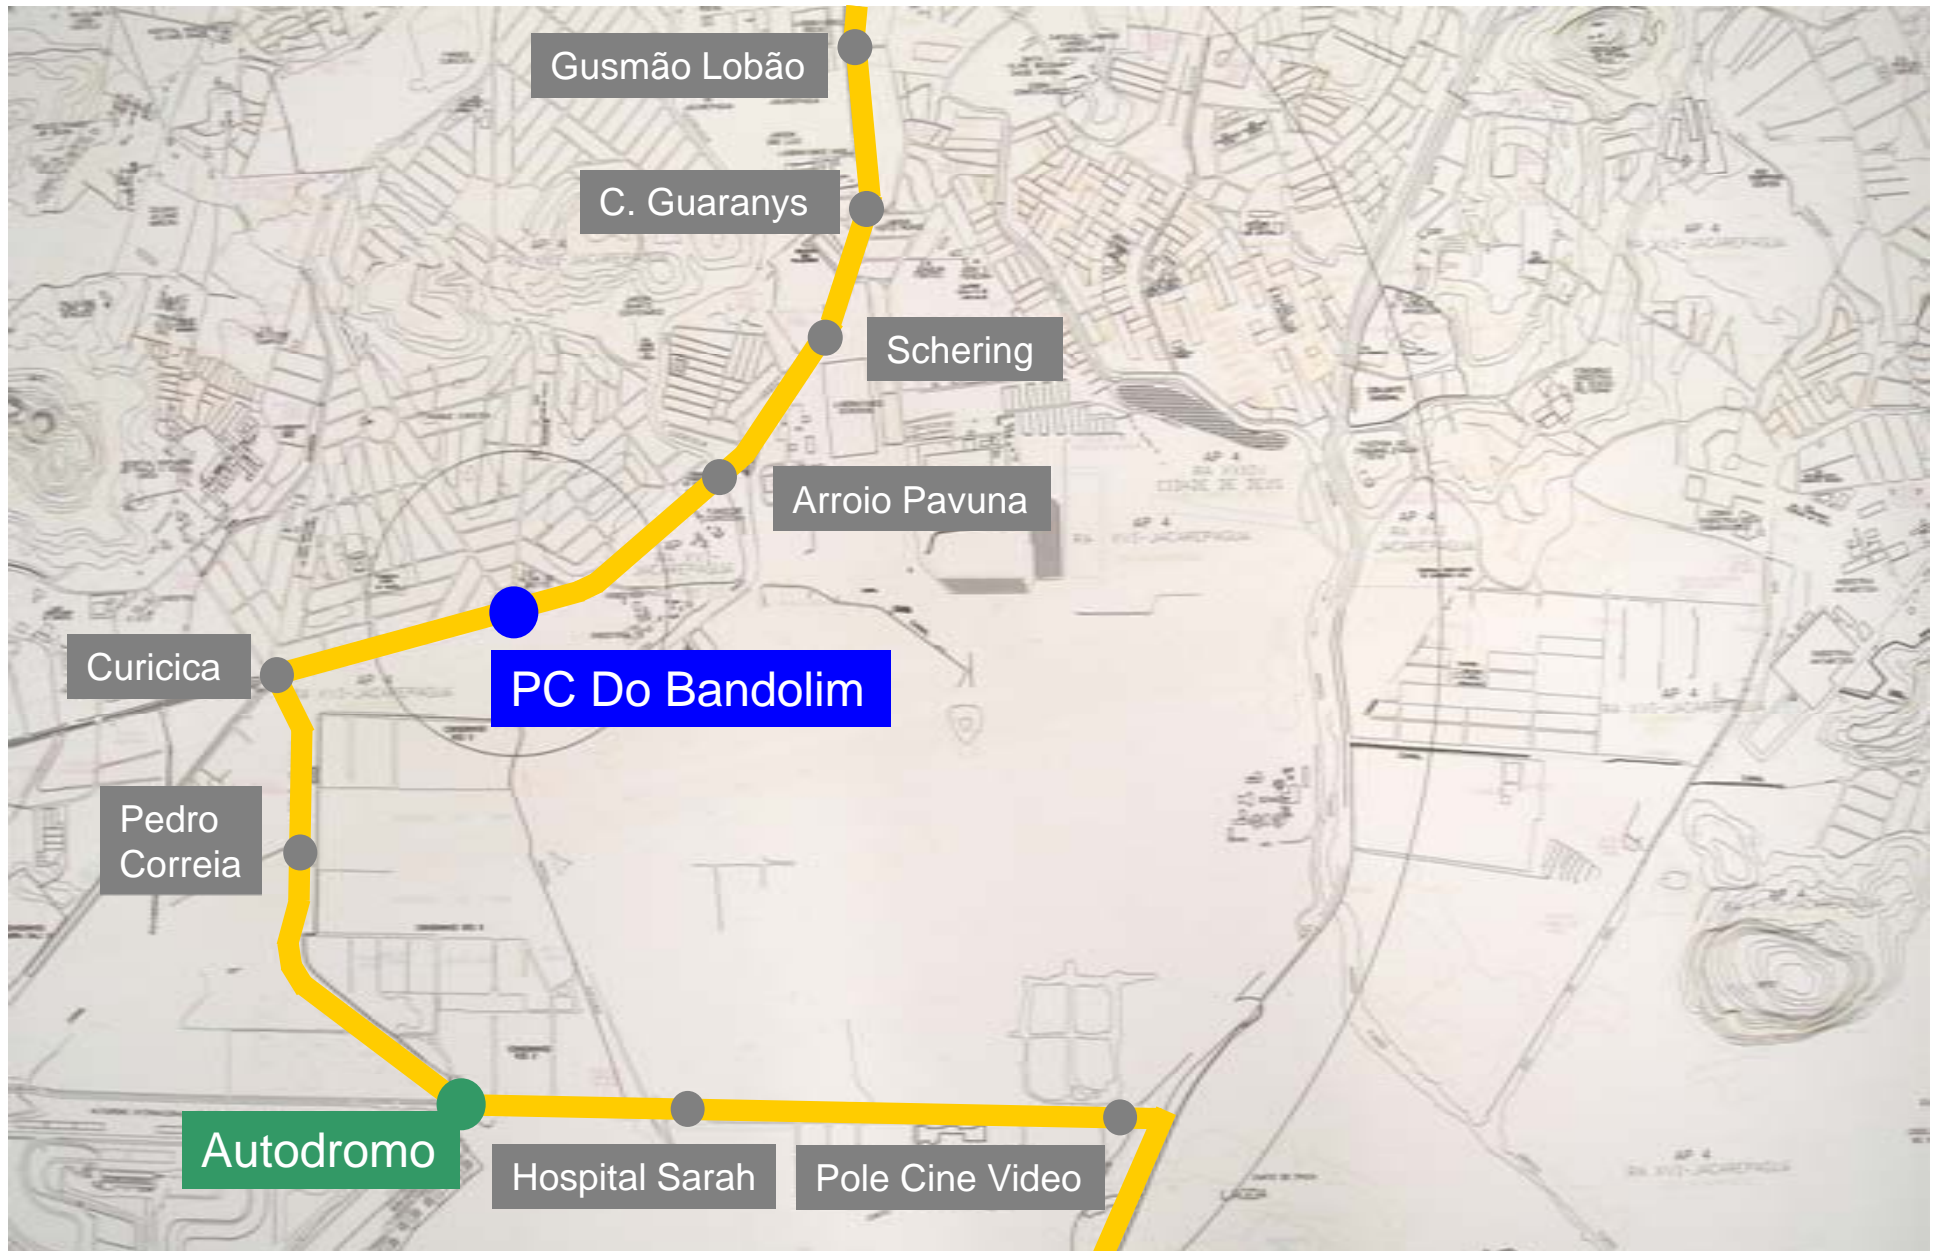

T5 Área Curicica – Gardênia Azul

T5 Areá Curicica – Gardênia Azul

Origins/destinos

T5 Areá Curicica – Gardênia Azul

Rede conceitual

T5 Areá Curicica – Gardênia Azul

Rede conceitual Cecilia, Sandro, Sheila, Virginia

T5 Areá Curicica – Gardênia Azul

Rede conceitual Cecilia, Sandro, Sheila, Virginia

T5 Areá Curicica – Gardênia Azul

Rede conceitual Mara, Alan, Anibal,

T5 Areá Curicica – Gardênia Azul

Rede conceitual Mara, Alan, Anibal,

T5 Areá Curicica – Gardênia Azul

Rede conceitual Claudia, Ana, Solange, Thomaz, Jonas

T5 Areá Curicica – Gardênia Azul

Rede conceitual Claudia, Ana, Solange, Thomaz, Jonas

T5 Areá Curicica – Gardênia Azul

Rede conceitual na infra-estrutura existente 1

T5 Areá Curicica – Gardênia Azul

Rede conceitual na infra-estrutura existente 2