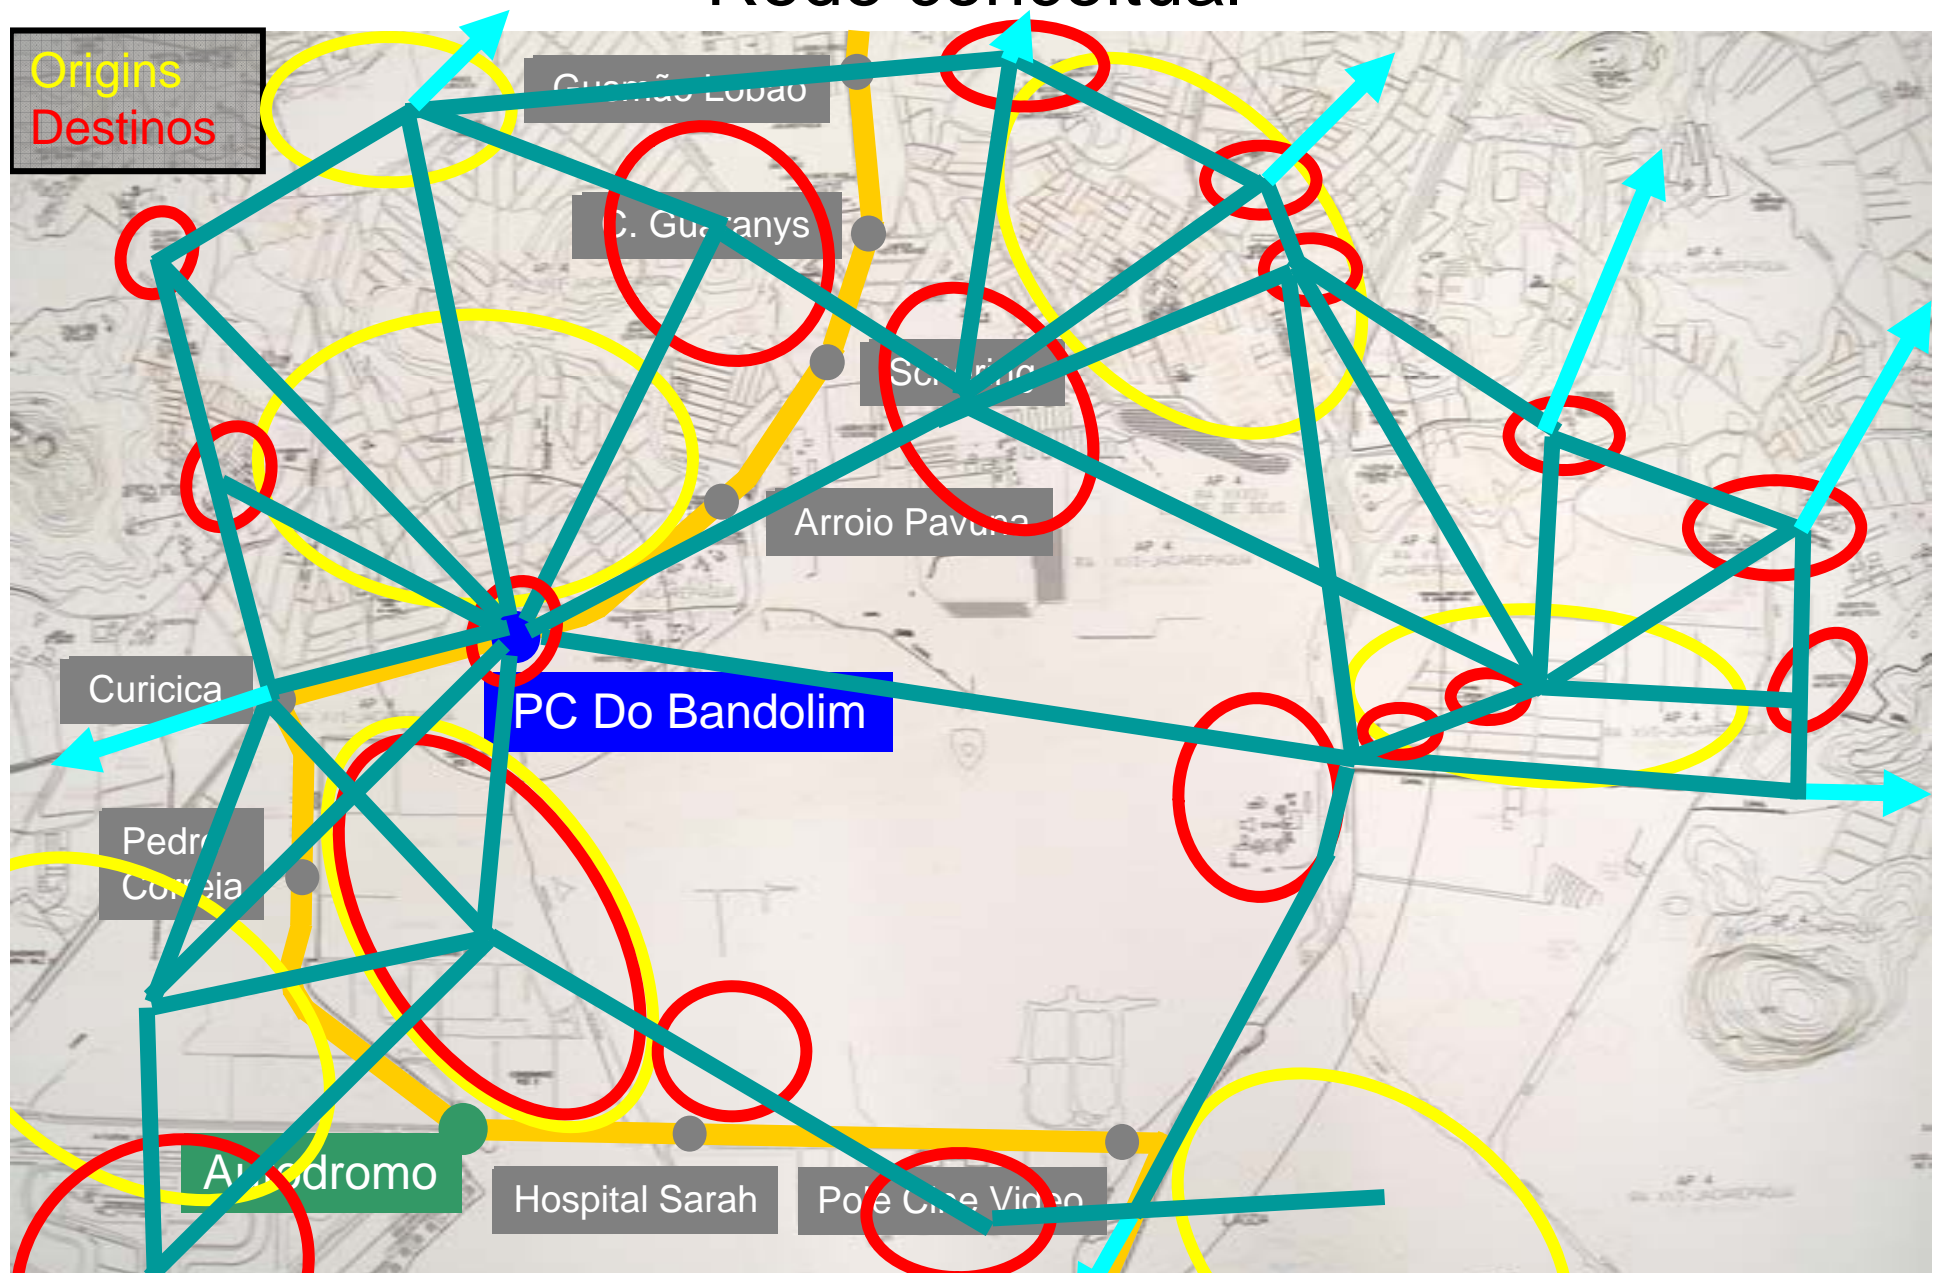

T5 Área Curicica – Gardênia Azul

T5 Areá Curicica – Gardênia Azul

Origins/destinos

T5 Areá Curicica – Gardênia Azul

Rede conceitual

T5 Areá Curicica – Gardênia Azul

Rede conceitual Cecilia, Sandro, Sheila, Virginia

T5 Areá Curicica – Gardênia Azul

Rede conceitual Cecilia, Sandro, Sheila, Virginia

T5 Areá Curicica – Gardênia Azul

Rede conceitual Mara, Alan, Anibal,

T5 Areá Curicica – Gardênia Azul

Rede conceitual Mara, Alan, Anibal,

T5 Areá Curicica – Gardênia Azul

Rede conceitual Claudia, Ana, Solange, Thomaz, Jonas

T5 Areá Curicica – Gardênia Azul

Rede conceitual Claudia, Ana, Solange, Thomaz, Jonas

T5 Areá Curicica – Gardênia Azul

Rede conceitual na infra-estrutura existente 1

T5 Areá Curicica – Gardênia Azul

Rede conceitual na infra-estrutura existente 2