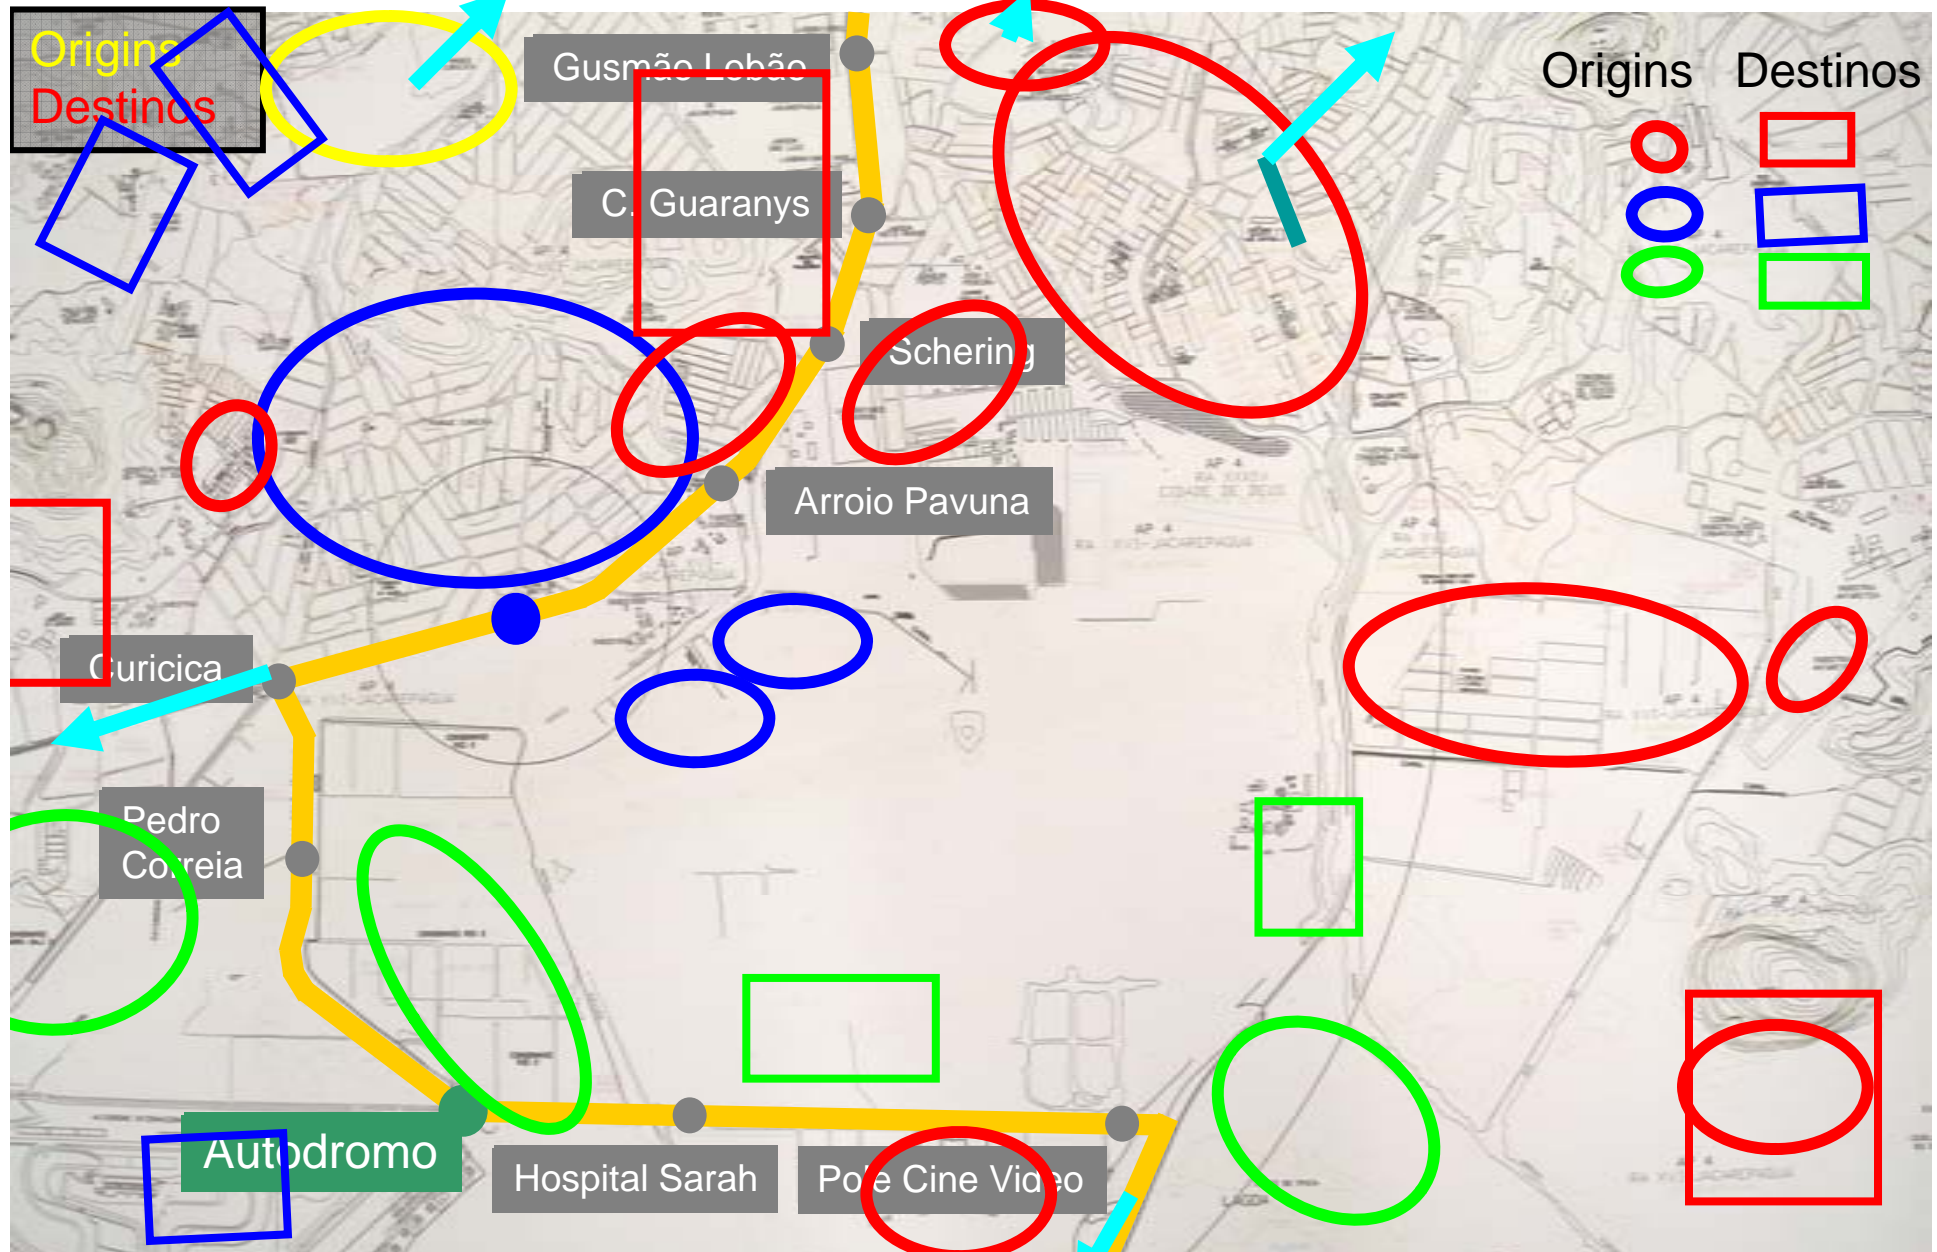

T5 Área Curicica – Gardênia Azul

T5 Areá Curicica – Gardênia Azul

Origins/destinos

T5 Areá Curicica – Gardênia Azul

Rede conceitual

T5 Areá Curicica – Gardênia Azul

Rede conceitual Cecilia, Sandro, Sheila, Virginia

T5 Areá Curicica – Gardênia Azul

Rede conceitual Cecilia, Sandro, Sheila, Virginia

T5 Areá Curicica – Gardênia Azul

Rede conceitual Mara, Alan, Anibal,

T5 Areá Curicica – Gardênia Azul

Rede conceitual Mara, Alan, Anibal,

T5 Areá Curicica – Gardênia Azul

Rede conceitual Claudia, Ana, Solange, Thomaz, Jonas

T5 Areá Curicica – Gardênia Azul

Rede conceitual Claudia, Ana, Solange, Thomaz, Jonas

T5 Areá Curicica – Gardênia Azul

Rede conceitual na infra-estrutura existente 1

T5 Areá Curicica – Gardênia Azul

Rede conceitual na infra-estrutura existente 2