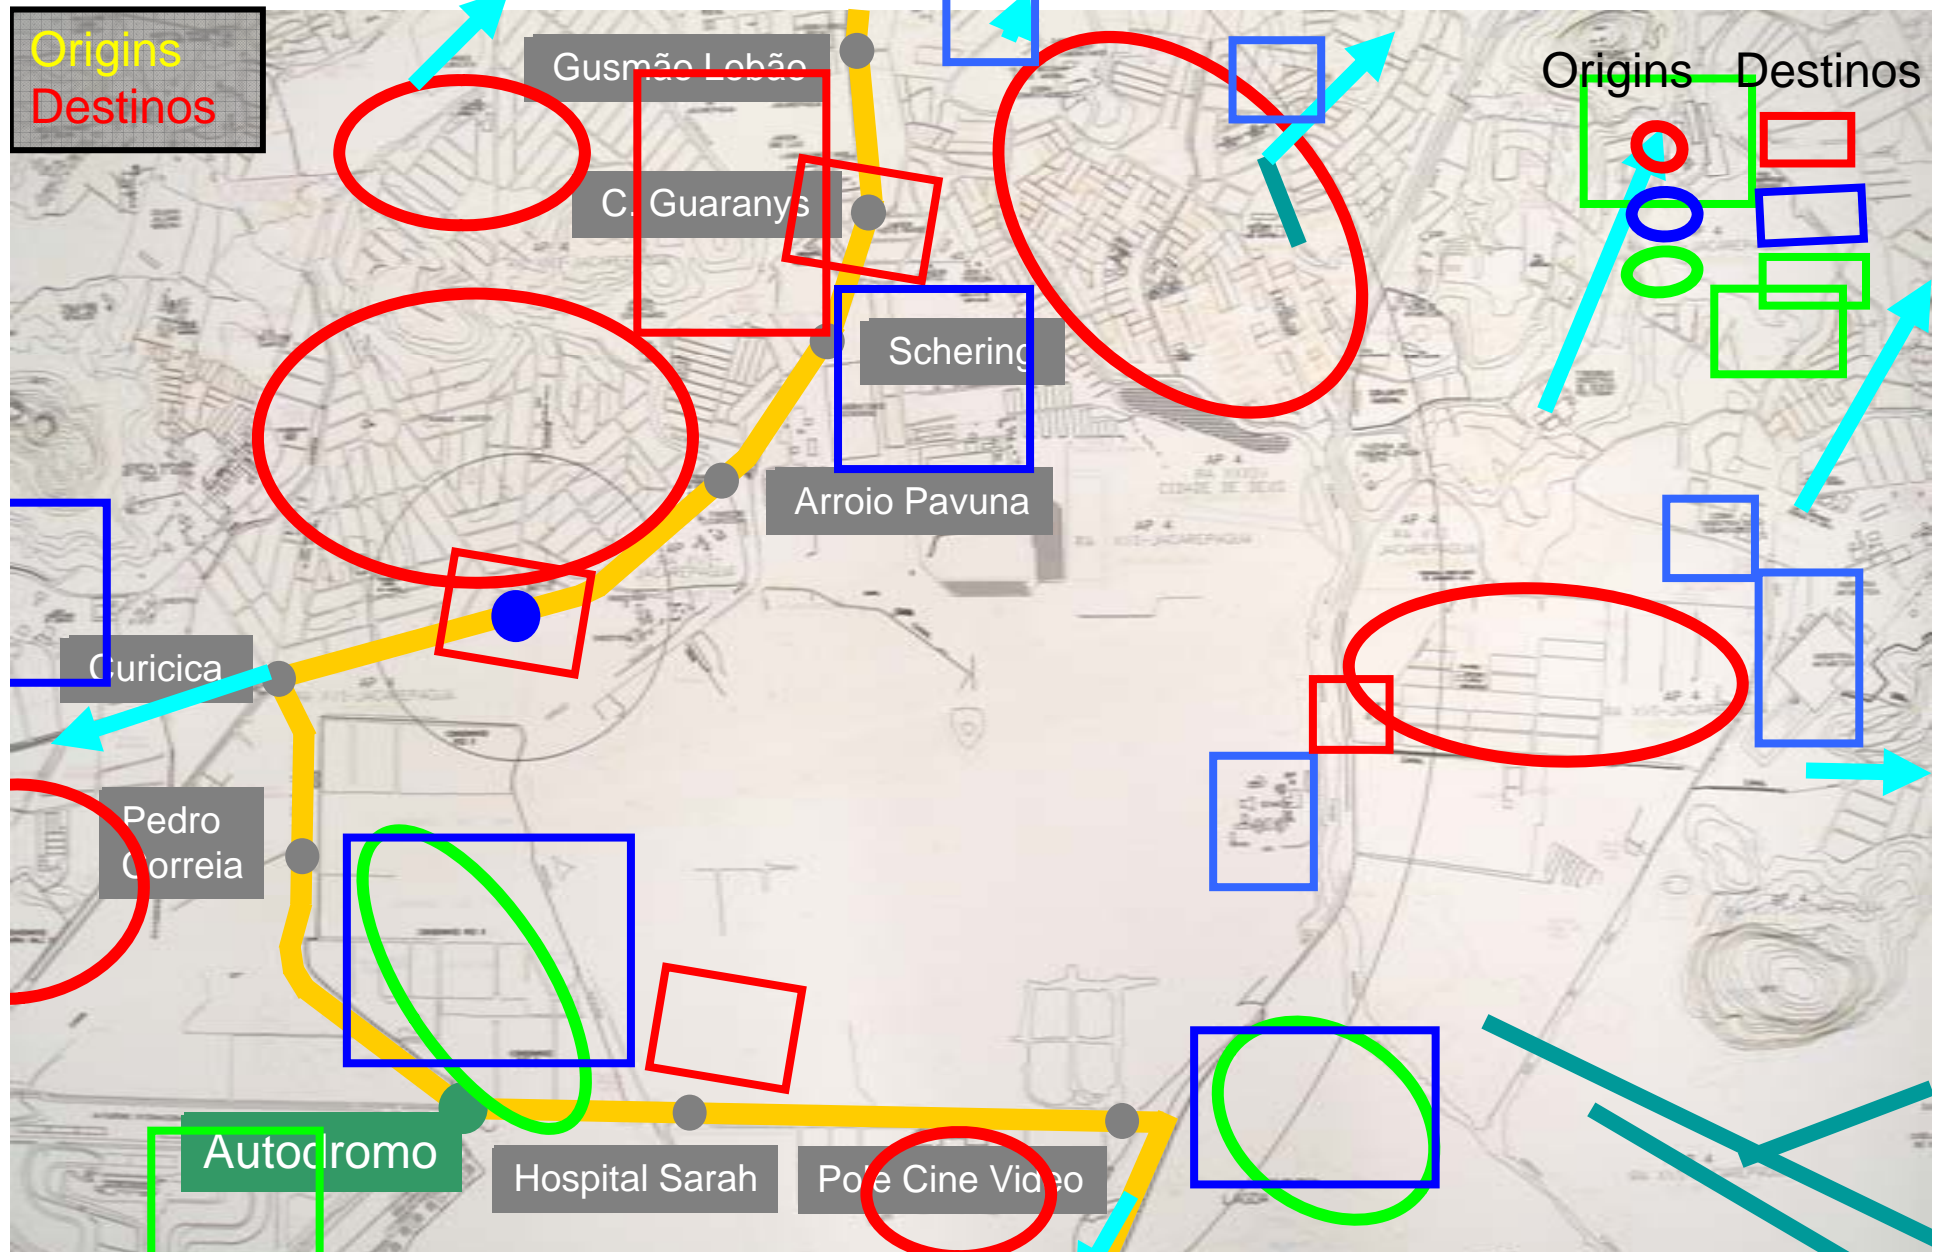

T5 Área Curicica – Gardênia Azul

T5 Areá Curicica – Gardênia Azul

Origins/destinos

T5 Areá Curicica – Gardênia Azul

Rede conceitual

T5 Areá Curicica – Gardênia Azul

Rede conceitual Cecilia, Sandro, Sheila, Virginia

T5 Areá Curicica – Gardênia Azul

Rede conceitual Cecilia, Sandro, Sheila, Virginia

T5 Areá Curicica – Gardênia Azul

Rede conceitual Mara, Alan, Anibal,

T5 Areá Curicica – Gardênia Azul

Rede conceitual Mara, Alan, Anibal,

T5 Areá Curicica – Gardênia Azul

Rede conceitual Claudia, Ana, Solange, Thomaz, Jonas

T5 Areá Curicica – Gardênia Azul

Rede conceitual Claudia, Ana, Solange, Thomaz, Jonas

T5 Areá Curicica – Gardênia Azul

Rede conceitual na infra-estrutura existente 1

T5 Areá Curicica – Gardênia Azul

Rede conceitual na infra-estrutura existente 2