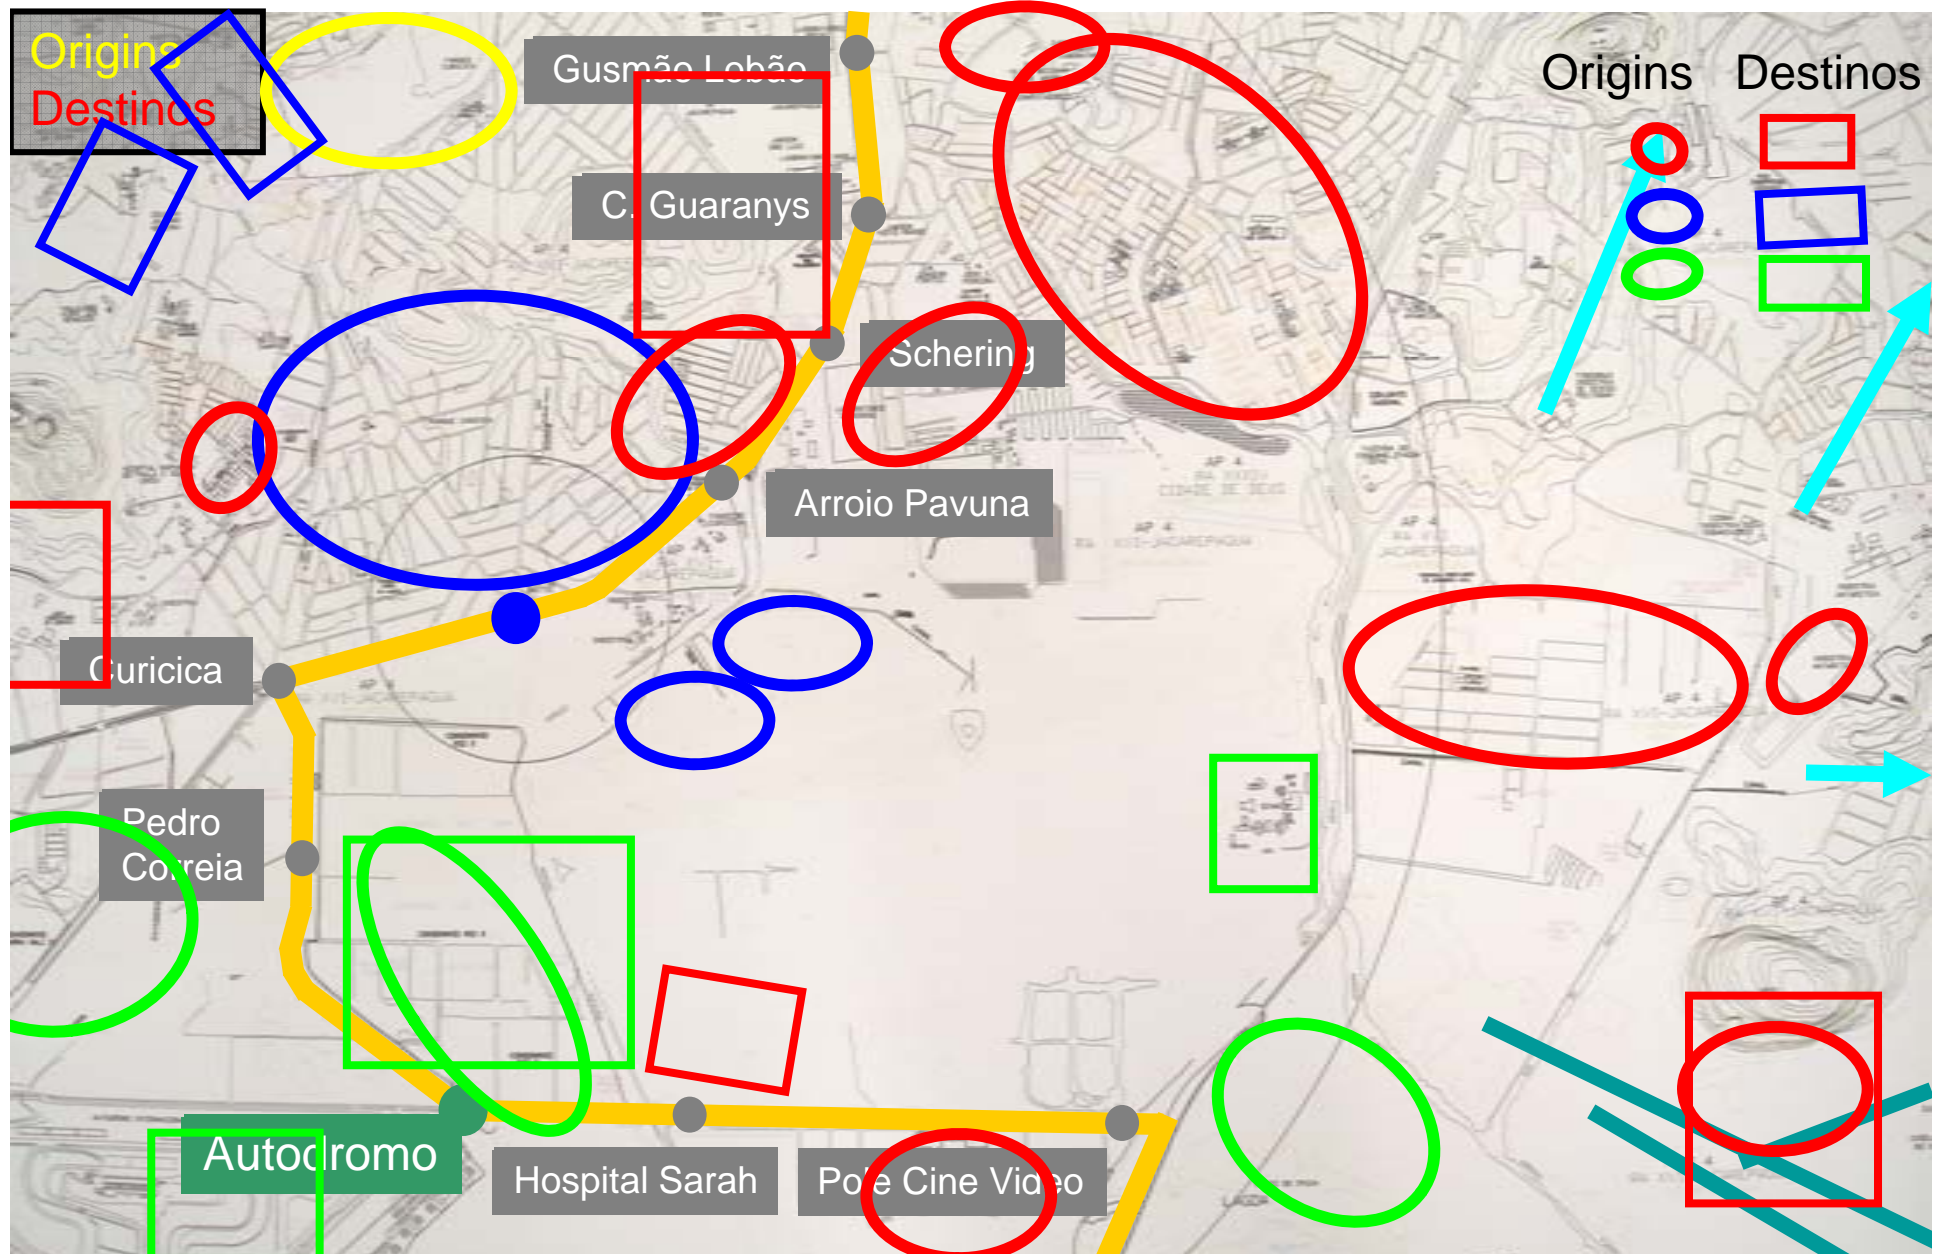

T5 Área Curicica – Gardênia Azul

T5 Areá Curicica – Gardênia Azul

Origins/destinos

T5 Areá Curicica – Gardênia Azul

Rede conceitual

T5 Areá Curicica – Gardênia Azul

Rede conceitual Cecilia, Sandro, Sheila, Virginia

T5 Areá Curicica – Gardênia Azul

Rede conceitual Cecilia, Sandro, Sheila, Virginia

T5 Areá Curicica – Gardênia Azul

Rede conceitual Mara, Alan, Anibal,

T5 Areá Curicica – Gardênia Azul

Rede conceitual Mara, Alan, Anibal,

T5 Areá Curicica – Gardênia Azul

Rede conceitual Claudia, Ana, Solange, Thomaz, Jonas

T5 Areá Curicica – Gardênia Azul

Rede conceitual Claudia, Ana, Solange, Thomaz, Jonas

T5 Areá Curicica – Gardênia Azul

Rede conceitual na infra-estrutura existente 1

T5 Areá Curicica – Gardênia Azul

Rede conceitual na infra-estrutura existente 2