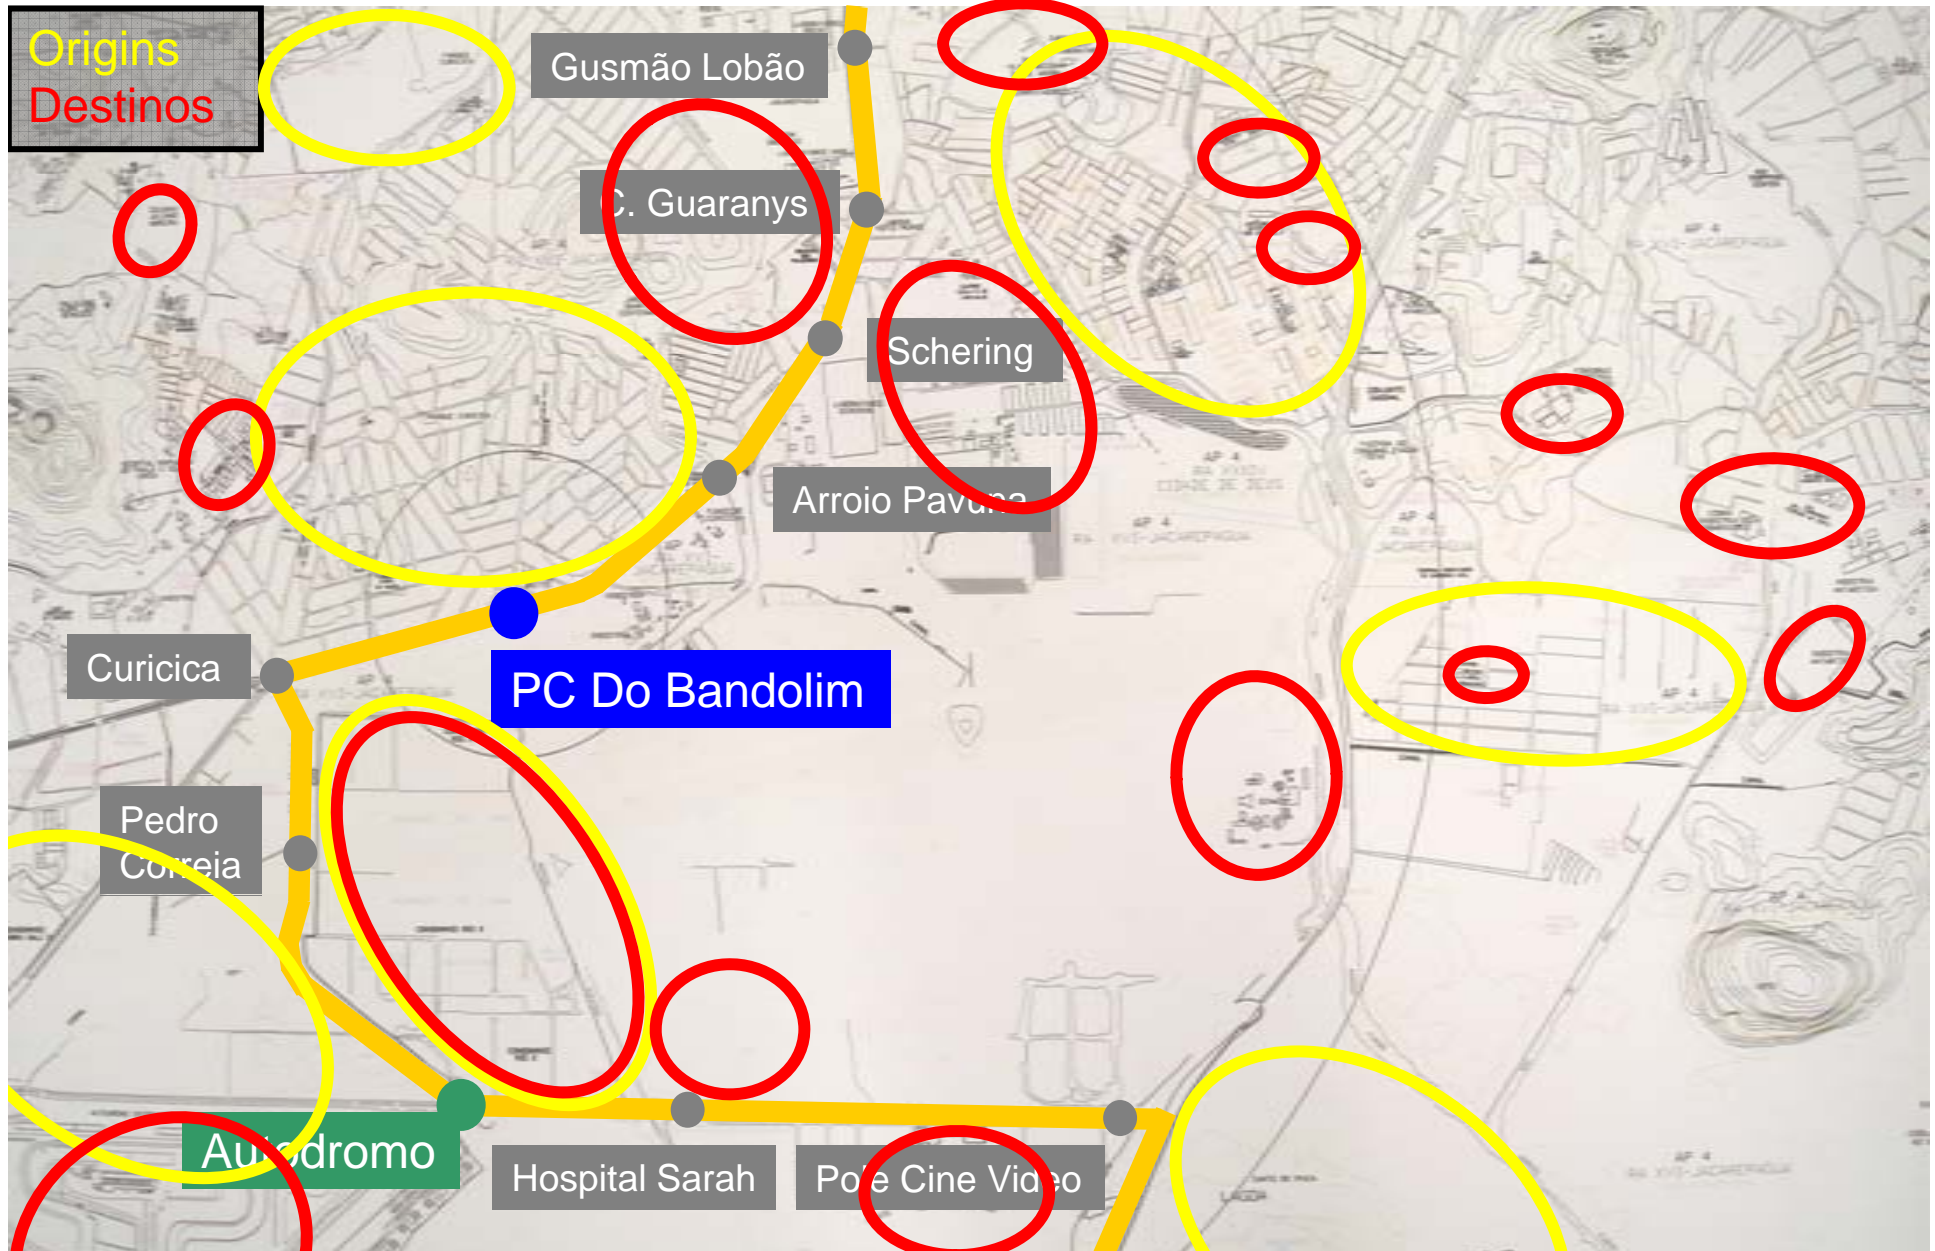

T5 Área Curicica – Gardênia Azul

T5 Areá Curicica – Gardênia Azul

Origins/destinos

T5 Areá Curicica – Gardênia Azul

Rede conceitual

T5 Areá Curicica – Gardênia Azul

Rede conceitual Cecilia, Sandro, Sheila, Virginia

T5 Areá Curicica – Gardênia Azul

Rede conceitual Cecilia, Sandro, Sheila, Virginia

T5 Areá Curicica – Gardênia Azul

Rede conceitual Mara, Alan, Anibal,

T5 Areá Curicica – Gardênia Azul

Rede conceitual Mara, Alan, Anibal,

T5 Areá Curicica – Gardênia Azul

Rede conceitual Claudia, Ana, Solange, Thomaz, Jonas

T5 Areá Curicica – Gardênia Azul

Rede conceitual Claudia, Ana, Solange, Thomaz, Jonas

T5 Areá Curicica – Gardênia Azul

Rede conceitual na infra-estrutura existente 1

T5 Areá Curicica – Gardênia Azul

Rede conceitual na infra-estrutura existente 2