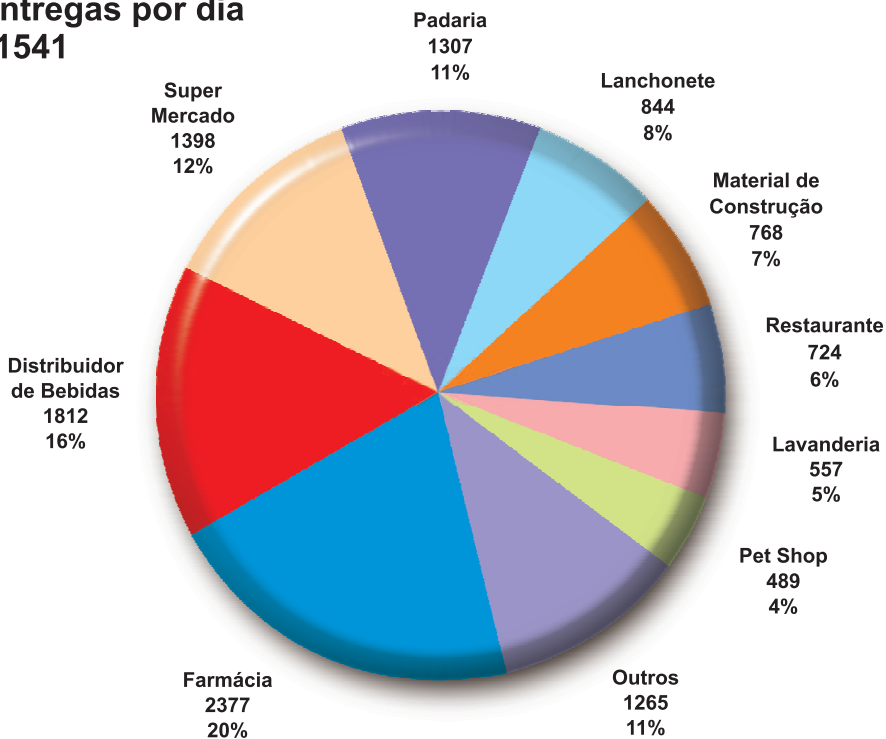

Em Copacabana milhares de entregas são feitas diariamente por bicicletas.

Entregas por dia
11541

Nota: Cada entrega equivale no mínimo à duas viagens, uma de ida outra de volta.

Estes dados propiciam informações suficientes para se levantar os benefícios deste tipo de entrega para a cidade, o trânsito e o meio ambiente.

Para conhecer o levantamento completo:

www.ta.org.br/contagens/carga.pdf