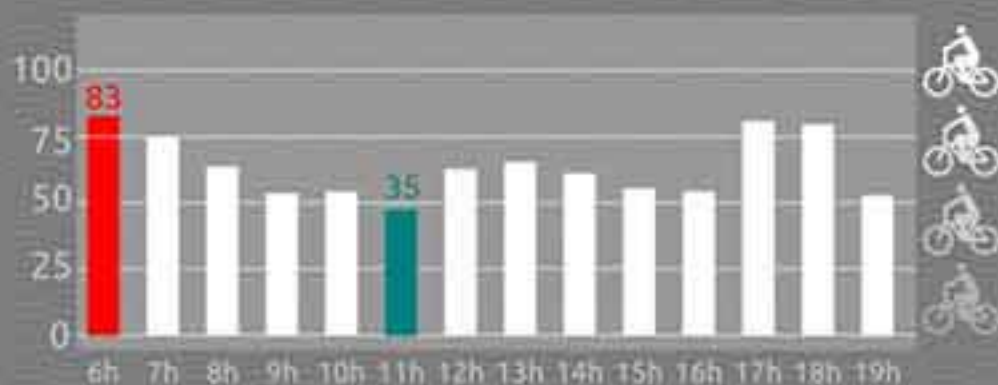

### comportamento

contramão: 29,1%

calçada: 19,9%

### gênero

836 93,5%

58 6,5%

> média  
64 ciclistas por hora

> pico  
83 ciclistas 6-7hs

cargueiras  
15,4%

serviço  
10,7%

carona  
2,4%